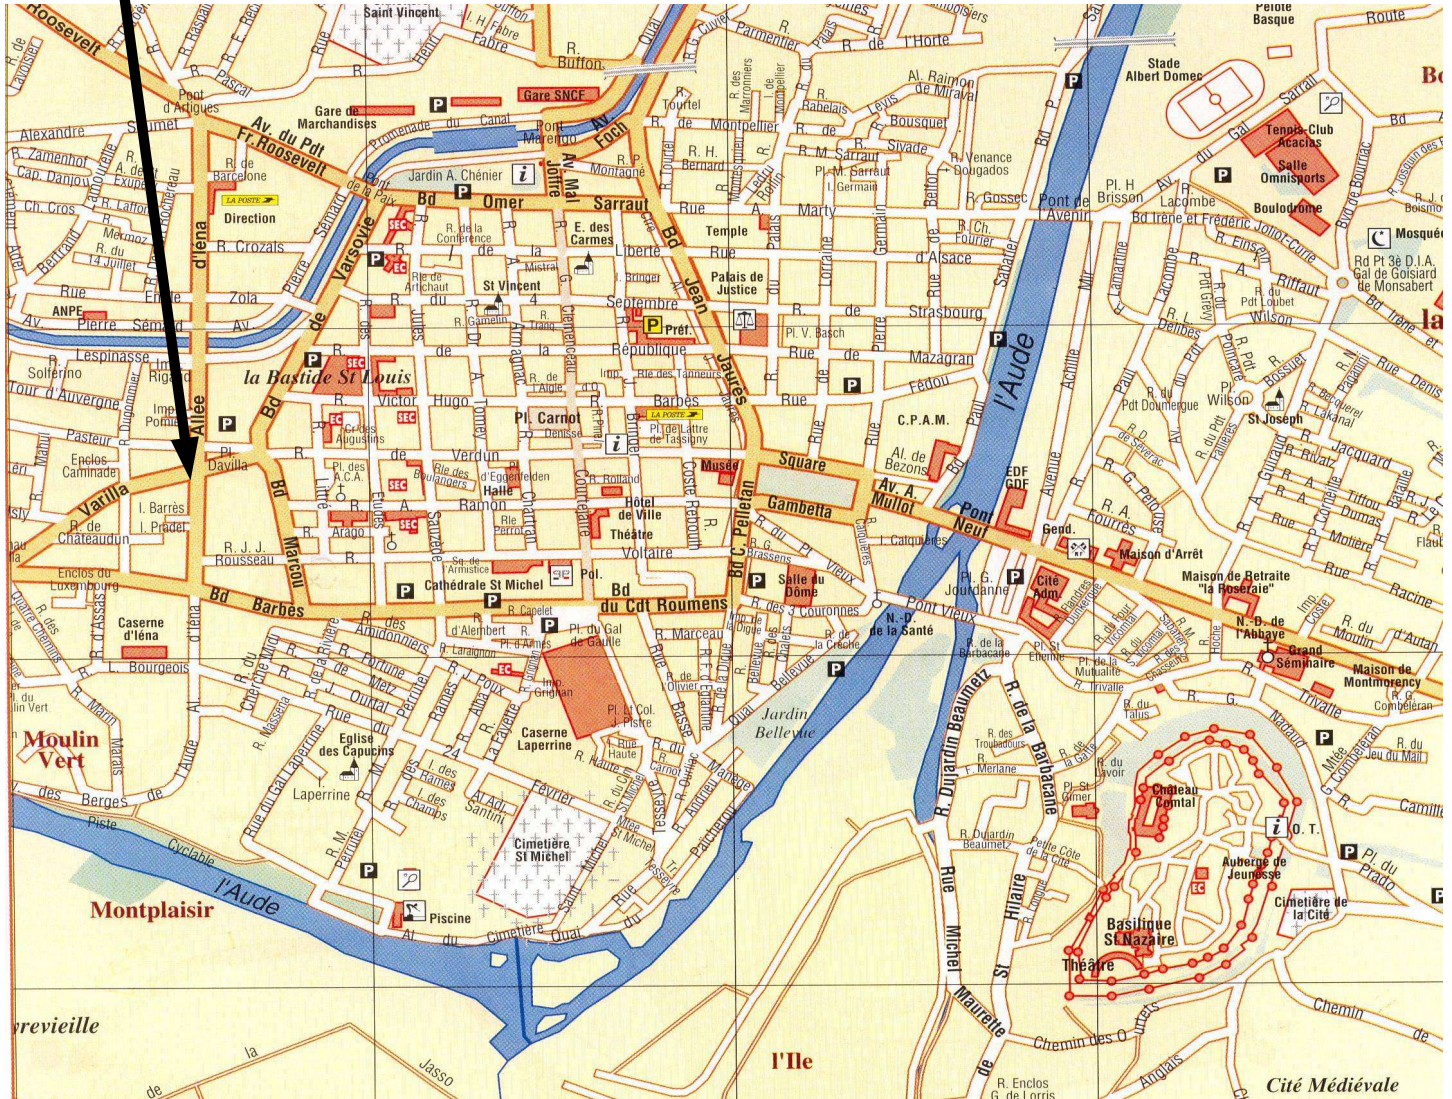

Hôtel Montségur 1 Avenue Bunau Varilla 11000 Carcassonne

Tél. : +33 468 25 31 41

Fax : +33 468 47 13 22

E.mail : info@hotelmontsegur.com

Site Web : <http://hotelmontsegur.com>

Coordonnées GPS :

43° 12' 44.1" N
2° 20' 41.6" E

en arrivant à Carcassonne par l'Autoroute:

- -Prendre la sortie Carcassonne-Ouest .
- -Au rond-point prendre à droite direction centre ville.
- -Au feu tourner à gauche direction centre ville.
- -faire 2 Km tout droit en Comptant les feux, au sixième, tourner 2 fois à gauche.
- -Faire 50 mètres, l'Hôtel est face à vous

when arriving at Carcassonne by the Motorway:

- Take the exit Carcassonne-West.(Ouest)
- At the roundabout, turning at the sign for Carcassonne « centre ville »
- -At traffic lights, turn left, sign says « Carcassonne »
- -Go 2 km straightahead while Counting traffic lights, at the sixth, left then left again.
- Go 50 meters, the Hotel is straightahead of you.

llegando en Carcasona por la autopista:

- Tomar la salida « Carcassonne-ouest »
- A la rotonda tomar a la derecha, dirección centro de la ciudad. (« centre ville »)
- Al semaforo torcer a la izquierda dirección centro de la ciudad - hacer 2 km siga todo recto, contando los semaforos, en el sexto, torcer dos veces a la izquierda.
- Hacer 50 metros, el hotel está ante ustedes